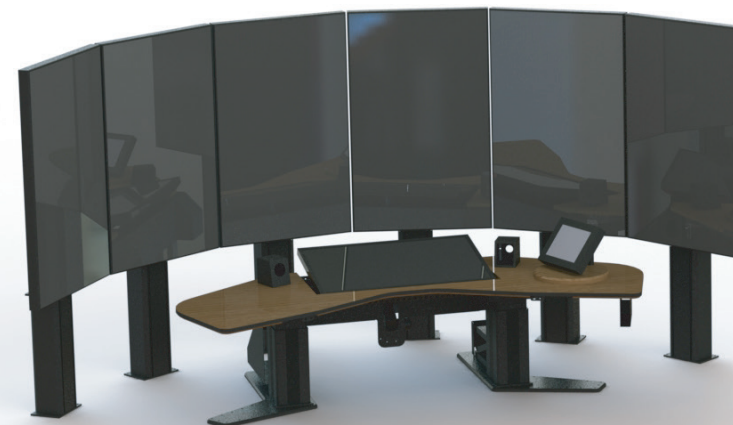

Produsent: Suveren Rørmøbelfabrikk AS  
Produktnavn: ErgoDesk Operator Remote Tower Console

Dimensjoner og vekt:  
Mål: spesialmål  
Vekt: iht design og materialvalg  
Elektrisk høyderegulering

## Beskrivelse

Fjernstyring av flytårn er et moderne konsept hvor lufttrafikkjenesten på en flyplass utføres et annet sted enn fra det lokale kontrolltårnet. Konseptet ble opprinnelig utviklet for flyplasser med et lavt trafikknivå, men internasjonalt er det nå i drift også på større flyplasser.

Vi har utviklet en løsning sammen med brukere og utstyrsleverandører som integrerer dette og optimaliserer brukeropplevelsen ved bruk av ny teknologi. Konseptet er basert på en sentrert arbeidsposisjon med en storskjerm-løsning som omringer posisjonen i ca 180 grader.

Bordet har heve og senke funksjon på hele bordet i tillegg til tilt på den sentrerte skjermen i bordplaten.

Materialer og utførelse  
Tilpasses i prosjektet

Vedlikehold  
Tørkes med lett fuktet klut

Garanti/levetid  
5 år / 20 år  
(egne villkår gjelder)